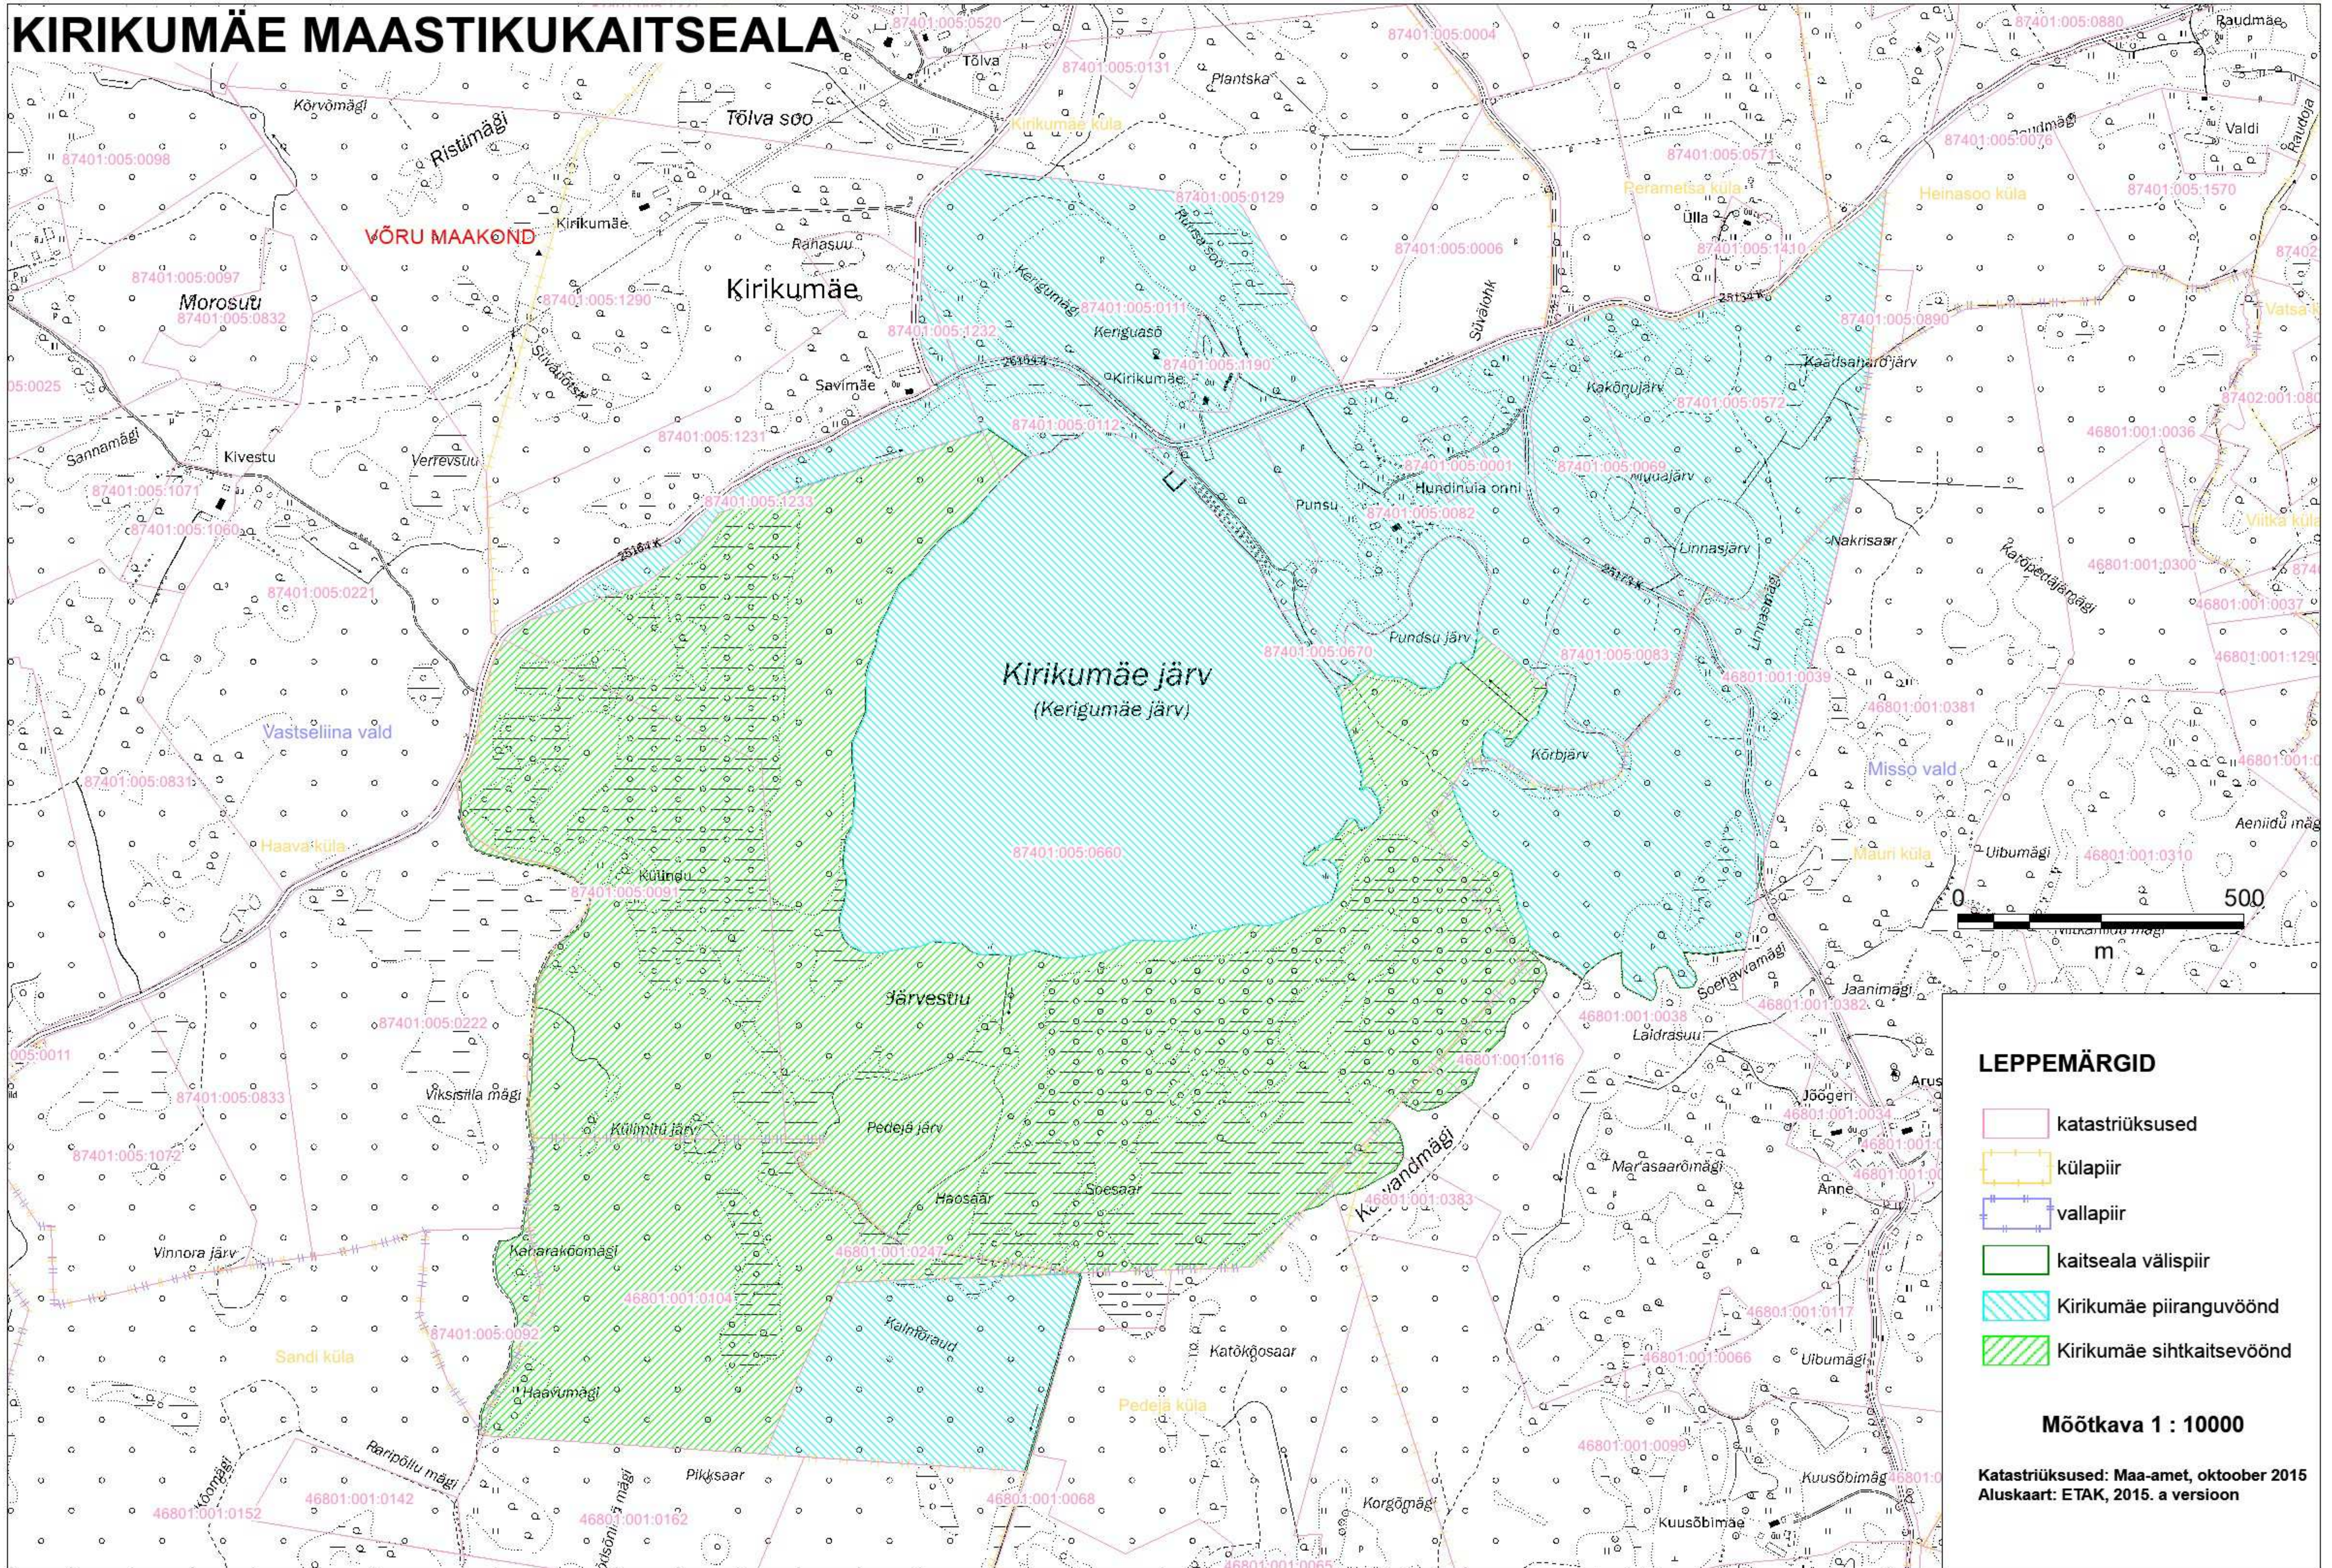

KIRIKUMÄE MAASTIKUKAITSEALA

- LEPPEMÄRGID**
- katastriüksused
 - külapiiir
 - vallapiir
 - kaitseala välispiir
 - Kirikumäe piiranguvöönd
 - Kirikumäe sihtkaitsevöönd

Möötkava 1 : 10000
Katastriüksused: Maa-amet, oktoober 2015
Aluskaart: ETAK, 2015. a versioon